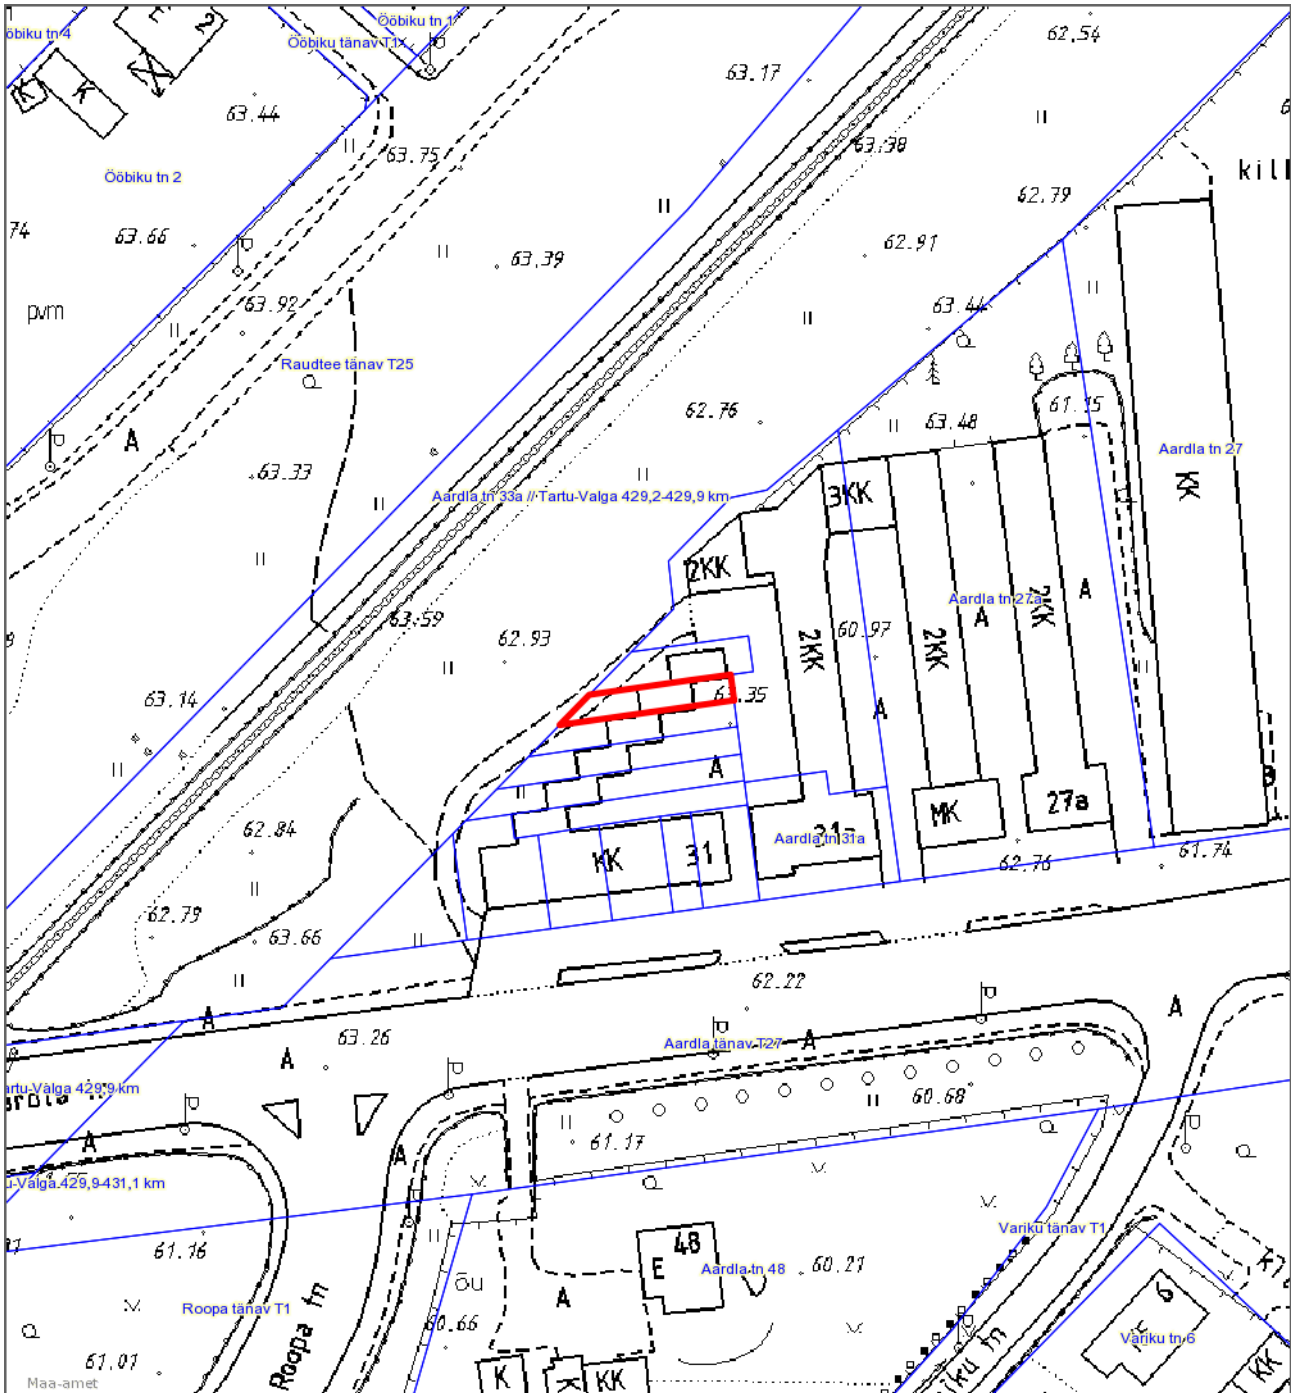

**Munitsipaalomandisse taotletava maa
asendiplaan
Aardla tn 31/10
1 : 1000**

— - krundi piir

72 m² - pindala

Koostas: **Jelena Lindmäe**

Kuupäev: **15.04.2016**